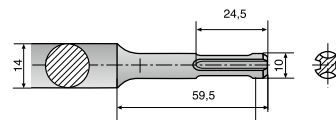

## SDS-MAX

	Omschrijving	Afmeting (mm)	VE	MBH	Artikelnummer	Barcode	Prijs ex. BTW
	Puntbeitel	280	1	1	750990	8717154653120	14,95
		400	1	1	750991	8717154653144	15,50
		400	10	1	751050	8717574042832	139,50
		600	1	1	750992	8717154653168	19,95
	Puntbeitel zelfslijpend	400	1	1	751032	8717574023527	17,95
	Platte beitel	27 x 280	1	1	750993	8717154653137	14,95
		27 x 400	1	1	750994	8717154653151	15,50
		27 x 400	10	1	751054	8717574042849	139,50
		27 x 600	1	1	750995	8717154653175	19,95
	Platte zelfslijpend	27 x 400	1	1	751033	8717574023565	17,95
	Platte beitel met verlengd blad	25 x 400	1	1	751222	8717574057812	17,95
	Spadebeitel	50 x 300	1	1	751028	8717154653182	29,95
		50 x 400	1	1	750997	8717154653199	28,95
		80 x 300	1	1	751034	8717574023572	31,95
		115 x 350	1	1	750999	8717154653212	69,95
	Spadebeitel zelfslijpend	50 x 350	1	1	751038	8717574023589	31,95
	Tegelbeitel 20° gebogen	50 x 300	1	1	751005	8717154652765	48,95
		80 x 300	1	1	751037	8717472818232	52,95
	Tegelbeitel 20° gebogen lang zelfslijpend	50 x 300	1	1	751039	8717574023596	49,95
	Beitelset (puntbeitel, platte beitel en spadebeitel)	400	3	1	751035	8717472817600	59,95