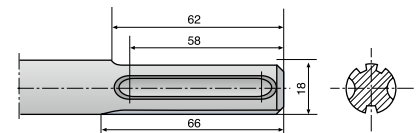

SDS-MAX

	Omschrijving	Afmeting (mm)	VE	MBH	Artikelnummer	Barcode	Prijs ex. BTW
	Puntbeitel	280	1	1	750990	8717154653120	14,95
		400	1	1	750991	8717154653144	15,50
		400	10	1	751050	8717574042832	139,50
		600	1	1	750992	8717154653168	19,95
	Puntbeitel zelfslijpend	400	1	1	751032	8717574023527	17,95
	Platte beitel	27 x 280	1	1	750993	8717154653137	14,95
		27 x 400	1	1	750994	8717154653151	15,50
		27 x 400	10	1	751054	8717574042849	139,50
		27 x 600	1	1	750995	8717154653175	19,95
	Platte zelfslijpend	27 x 400	1	1	751033	8717574023565	17,95
	Platte beitel met verlengd blad	25 x 400	1	1	751222	8717574057812	17,95
	Spadebeitel	50 x 300	1	1	751028	8717154653182	29,95
		50 x 400	1	1	750997	8717154653199	28,95
		80 x 300	1	1	751034	8717574023572	31,95
		115 x 350	1	1	750999	8717154653212	69,95
	Spadebeitel zelfslijpend	50 x 350	1	1	751038	8717574023589	31,95
	Tegelbeitel 20° gebogen	50 x 300	1	1	751005	8717154652765	48,95
		80 x 300	1	1	751037	8717472818232	52,95
	Tegelbeitel 20° gebogen lang zelfslijpend	50 x 300	1	1	751039	8717574023596	49,95
	Beitelset (puntbeitel, platte beitel en spadebeitel)	400	3	1	751035	8717472817600	59,95

Geschikt voor hamers van HiKOKI en Hitachi zoals de DH36DMA, DH40MC, DH40MEY, DH45MEY, DH52MEY, H41MB2, H45MEY, H60MEY, H60MC en modellen van andere merken zoals AEG, Bosch, DeWalt, Makita en Metabo.

Verkrijgbaar in SDS-PLUS- en SDS-MAX-uitvoering